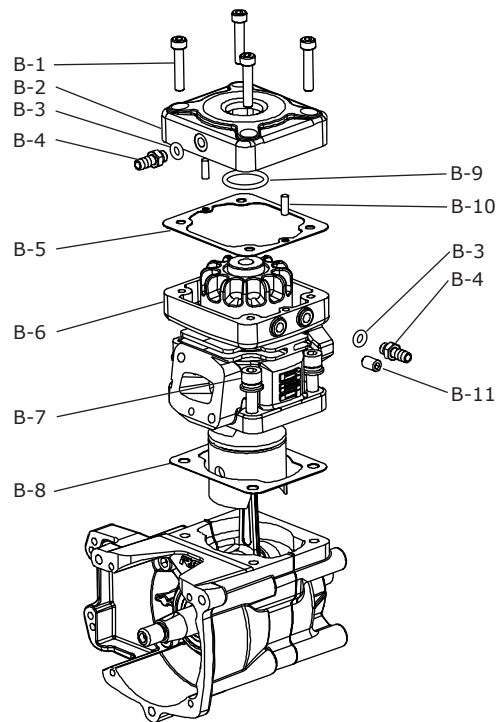

**Assembly Method**

**A. Crankroom Assemble**

Key	Part Number	Description	Q'TY	Key	Part Number	Description	Q'TY
A-1	0207000007	Crank assembly	1	A-9	0207000080	Gasket for RZ Crankcase	1
A-2	0207000078	RZ Crankcase Front	1	A-10	0207000071	Brass oil plate	2
A-3	0207000078	RZ Crankcase Rear	1	A-11	3703000004	Bearing 6001JRLLU	2
A-4	0207000085	RZ254 Piston - R	1	A-12	3703000003	Bearing 6001C3	2
A-5	0207000025	R254 Piston Ring	1	A-13	0207000027	Pin 3P x 5	3
A-6	0207000038	Piston pin for R254	1	A-14	3704000001	Needle Roller Bearing KT 8 11 10	1
A-7	0207000028	Snap-ring - C type	1	A-15	-	Spring Washer P5	4
A-8	0207000012	Wrist Pin Bearing Spacer	2	A-16	-	Bolt M5 x 35	4

**B. Cylinder Assemble**

Key	Part Number	Description	Q'TY
B-1	-	Bolt M4 x 20	4
B-2	0207000076	R254 evolution Cylinder Cap	1
B-3	4602000004	O-ring P4	2
B-4	0403000002	Fitting M5	2
B-5	0207000032	Gasket for Cylinder Head	1
B-6	0207000077	RZ Cylinder	1
B-7	-	Bolt M5 x 17	4
B-8	0207000031	Gasket for Cylinder	1
B-9	4602000006	O-ring 16 x 2	1
B-10	0207000027	Pin 3P x 5	2
B-11	-	Set screw M5 x 8	1

**C. Rotor Assemble**

Key	Part Number	Description	Q'TY	Key	Part Number	Description	Q'TY
C-1	-	Bolt M5 x 15	3	C-6	-	Bolt M4 X 20	2
C-2	-	Mount (Not include)	1	C-7	-	Spring Washer P4	2
C-3	0207000084	Starter Pulley Nut2 - R	1	C-8	-	Washer P4	2
C-4	0207000082	RZ Rotor - R	1	C-9	0207000010	R254 Source Coil	1
C-5	0207000024	Woodruff Key	1				

**D. Coil Assemble**

Key	Part Number	Description	Q'TY	Key	Part Number	Description	Q'TY
D-1	0207000048	Recoil Starter - R	1	D-4	-	Spring Washer P4	6
D-2	0207000011	R254 Ignition Coil	1	D-5	-	Washer P4 (small)	2
D-3	-	Bolt M4 x 12	6	D-6	-	Washer P4	4