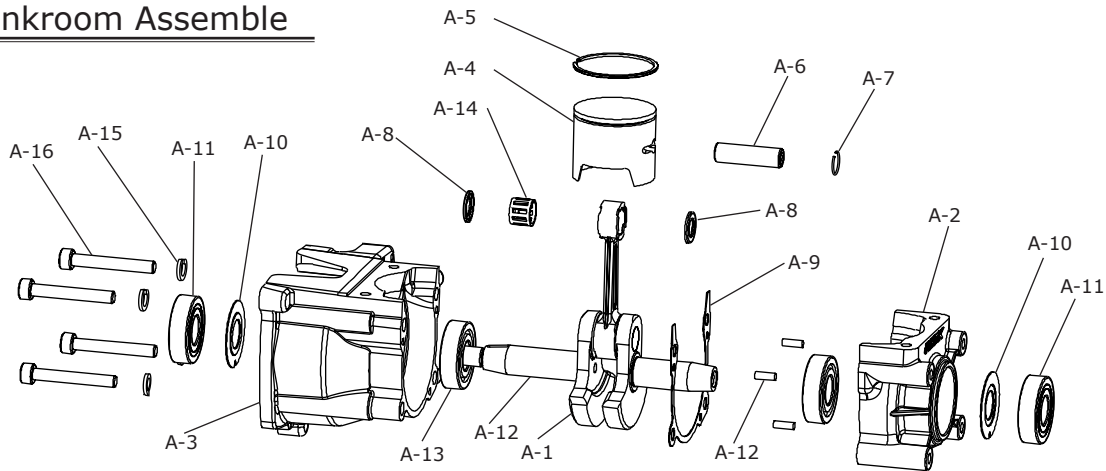

**Assembly Method**

**A. Crankroom Assemble**

Key	Part Number	Description	Q'TY	Key	Part Number	Description	Q'TY
A-1	0207000007	Crank assembly	1	A-9	0207000080	Gasket for RZ Crankcase	1
A-2	0207000078	RZ Crankcase Front	1	A-10	0207000071	Brass oil plate	2
A-3	0207000078	RZ Crankcase Rear	1	A-11	3703000004	Bearing 6001JRLLU	2
A-4	0207000085	RZ254 Piston - R	1	A-12	3703000003	Bearing 6001C3	2
A-5	0207000025	R254 Piston Ring	1	A-13	0207000027	Pin 3P x 5	3
A-6	0207000038	Piston pin for R254	1	A-14	3704000001	Needle Roller Bearing KT 8 11 10	1
A-7	0207000028	Snap-ring - C type	1	A-15	-	Spring Washer P5	4
A-8	0207000012	Wrist Pin Bearing Spacer	2	A-16	-	Bolt M5 x 35	4

**B. Cylinder Assemble**

Key	Part Number	Description	Q'TY
B-1	-	Bolt M4 x 20	4
B-2	0207000076	R254 evolution Cylinder Cap	1
B-3	4602000004	O-ring P4	2
B-4	0403000002	Fitting M5	2
B-5	0207000032	Gasket for Cylinder Head	1
B-6	0207000077	RZ Cylinder	1
B-7	-	Bolt M5 x 17	4
B-8	0207000031	Gasket for Cylinder	1
B-9	4602000006	O-ring 16 x 2	1
B-10	0207000027	Pin 3P x 5	2
B-11	-	Set screw M5 x 8	1

**C. Rotor Assemble**

Key	Part Number	Description	Q'TY	Key	Part Number	Description	Q'TY
C-1	-	Bolt M5 x 15	3	C-6	-	Bolt M4 X 20	2
C-2	-	Mount (Not include)	1	C-7	-	Spring Washer P4	2
C-3	0207000084	Starter Pulley Nut2 - R	1	C-8	-	Washer P4	2
C-4	0207000082	RZ Rotor - R	1	C-9	0207000010	R254 Source Coil	1
C-5	0207000024	Woodruff Key	1				

**D. Coil Assemble**

Key	Part Number	Description	Q'TY	Key	Part Number	Description	Q'TY
D-1	0207000048	Recoil Starter - R	1	D-4	-	Spring Washer P4	6
D-2	0207000011	R254 Ignition Coil	1	D-5	-	Washer P4 (small)	2
D-3	-	Bolt M4 x 12	6	D-6	-	Washer P4	4