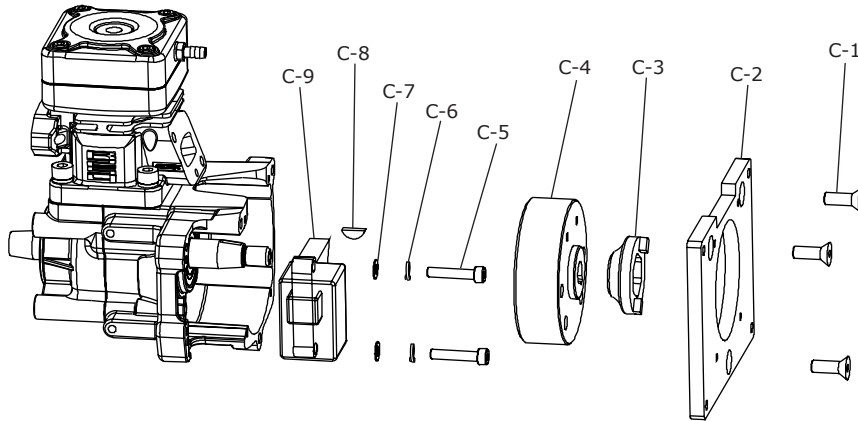

**Assembly Method**

**A. Crankroom Assemble**

Key	Part Number	Description	Q'TY	Key	Part Number	Description	Q'TY
A-1	0207000007	Crank assembly	1	A-9	0207000080	Gasket for RZ Crankcase	1
A-2	0207000078	RZ Crankcase Front	1	A-10	0207000071	Brass oil plate	2
A-3	0207000078	RZ Crankcase Rear	1	A-11	3703000004	Bearing 6001JRLLU	2
A-4	0207000085	RZ254 Piston - R	1	A-12	3703000003	Bearing 6001C3	2
A-5	0207000025	R254 Piston Ring	1	A-13	0207000027	Pin 3P x 5	3
A-6	0207000038	Piston pin for R254	1	A-14	3704000001	Needle Roller Bearing KT 8 11 10	1
A-7	0207000028	Snap-ring - C type	1	A-15	-	Spring Washer P5	4
A-8	0207000012	Wrist Pin Bearing Spacer	2	A-16	-	Bolt M5 x 35	4

**B. Cylinder Assemble**

Key	Part Number	Description	Q'TY
B-1	-	Bolt M4 x 20	4
B-2	0207000076	R254 evolution Cylinder Cap	1
B-3	4602000004	O-ring P4	2
B-4	0403000002	Fitting M5	2
B-5	0207000032	Gasket for Cylinder Head	1
B-6	0207000077	RZ Cylinder	1
B-7	-	Bolt M5 x 17	4
B-8	0207000031	Gasket for Cylinder	1
B-9	4602000006	O-ring 16 x 2	1
B-10	0207000027	Pin 3P x 5	2
B-11	-	Set screw M5 x 8	1

**C. Rotor Assemble**

Key	Part Number	Description	Q'TY	Key	Part Number	Description	Q'TY
C-1	-	Bolt M5 x 15	3	C-6	-	Bolt M4 X 20	2
C-2	-	Mount (Not include)	1	C-7	-	Spring Washer P4	2
C-3	0207000084	Starter Pulley Nut2 - R	1	C-8	-	Washer P4	2
C-4	0207000082	RZ Rotor - R	1	C-9	0207000010	R254 Source Coil	1
C-5	0207000024	Woodruff Key	1				

**D. Coil Assemble**

Key	Part Number	Description	Q'TY	Key	Part Number	Description	Q'TY
D-1	0207000048	Recoil Starter - R	1	D-4	-	Spring Washer P4	6
D-2	0207000011	R254 Ignition Coil	1	D-5	-	Washer P4 (small)	2
D-3	-	Bolt M4 x 12	6	D-6	-	Washer P4	4