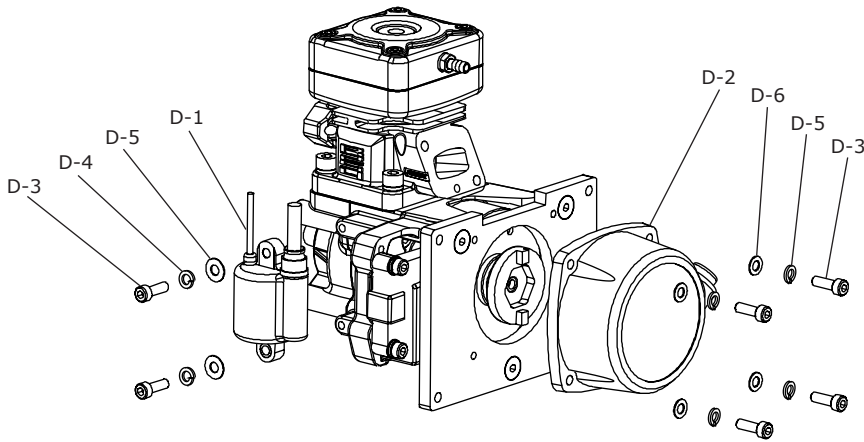

**Assembly Method**

**A. Crankroom Assemble**

Key	Part Number	Description	Q'TY	Key	Part Number	Description	Q'TY
A-1	0207000007	Crank assembly	1	A-9	0207000080	Gasket for RZ Crankcase	1
A-2	0207000078	RZ Crankcase Front	1	A-10	0207000071	Brass oil plate	2
A-3	0207000078	RZ Crankcase Rear	1	A-11	3703000004	Bearing 6001JRLLU	2
A-4	0207000085	RZ254 Piston - R	1	A-12	3703000003	Bearing 6001C3	2
A-5	0207000025	R254 Piston Ring	1	A-13	0207000027	Pin 3P x 5	3
A-6	0207000038	Piston pin for R254	1	A-14	3704000001	Needle Roller Bearing KT 8 11 10	1
A-7	0207000028	Snap-ring - C type	1	A-15	-	Spring Washer P5	4
A-8	0207000012	Wrist Pin Bearing Spacer	2	A-16	-	Bolt M5 x 35	4

**B. Cylinder Assemble**

Key	Part Number	Description	Q'TY
B-1	-	Bolt M4 x 20	4
B-2	0207000076	R254 evolution Cylinder Cap	1
B-3	4602000004	O-ring P4	2
B-4	0403000002	Fitting M5	2
B-5	0207000032	Gasket for Cylinder Head	1
B-6	0207000077	RZ Cylinder	1
B-7	-	Bolt M5 x 17	4
B-8	0207000031	Gasket for Cylinder	1
B-9	4602000006	O-ring 16 x 2	1
B-10	0207000027	Pin 3P x 5	2
B-11	-	Set screw M5 x 8	1

**C. Rotor Assemble**

Key	Part Number	Description	Q'TY	Key	Part Number	Description	Q'TY
C-1	-	Bolt M5 x 15	3	C-6	-	Bolt M4 X 20	2
C-2	-	Mount (Not include)	1	C-7	-	Spring Washer P4	2
C-3	0207000084	Starter Pulley Nut2 - R	1	C-8	-	Washer P4	2
C-4	0207000082	RZ Rotor - R	1	C-9	0207000010	R254 Source Coil	1
C-5	0207000024	Woodruff Key	1				

**D. Coil Assemble**

Key	Part Number	Description	Q'TY	Key	Part Number	Description	Q'TY
D-1	0207000048	Recoil Starter - R	1	D-4	-	Spring Washer P4	6
D-2	0207000011	R254 Ignition Coil	1	D-5	-	Washer P4 (small)	2
D-3	-	Bolt M4 x 12	6	D-6	-	Washer P4	4